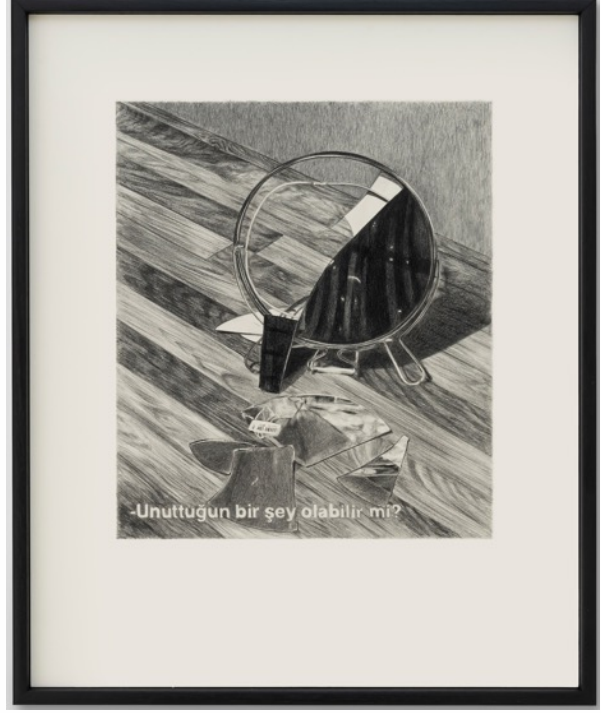

ÖZGE AKDENİZ

'Aksamalar II', 2024

kağıt üzerine dereceli kalem

57x46.5 cm (çerçevesiz)